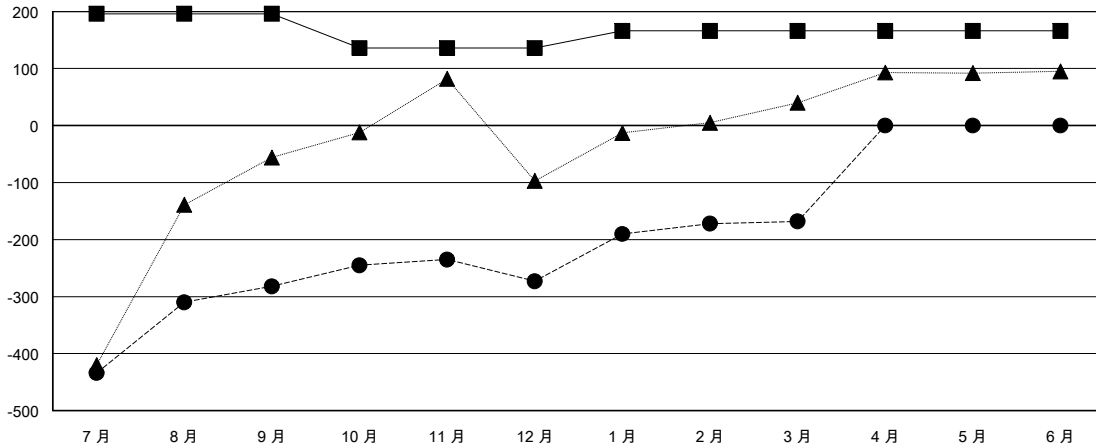

MONTHLY MEMBERSHIP PROGRESS REPORT

District 300A2

Results as of: 03/31/2018

GMT: PEI-JEN CHEN

地點 REP OF CHINA

GMT憲章區

分會			
成果 2017-2018			
季	新分會目標	新會	會員流失的分會
7月/8月/9月	1	0	4
10月/11月/12月	1	1	1
1月/2月/3月	1	0	0
4月/5月/6月	0	0	0

位會員@每位須繳			
成果 2017-2018			
季	會員淨增長目標	實際會員增長數	實際退會會員 (包括轉會)
7月/8月/9月	196	603	818
10月/11月/12月	-60	125	82
1月/2月/3月	30	118	7
4月/5月/6月	0	0	0

目標與實際新會累積

目標和實際會員累積

已取消的分會: 5	102 CLUBS OF 117 增添1位或以上的新會員	性別分佈 男 2,484 (62.74%) 女 1,475 (37.26%) 年度女性會員百分比目標: 5%
放棄的會員	點擊這裡取得累計會員數據	總計家庭單位會員數 641
過世 6		支付減半會費的家庭會員 347
分會已取消 12		
其他 889		
總計 907		