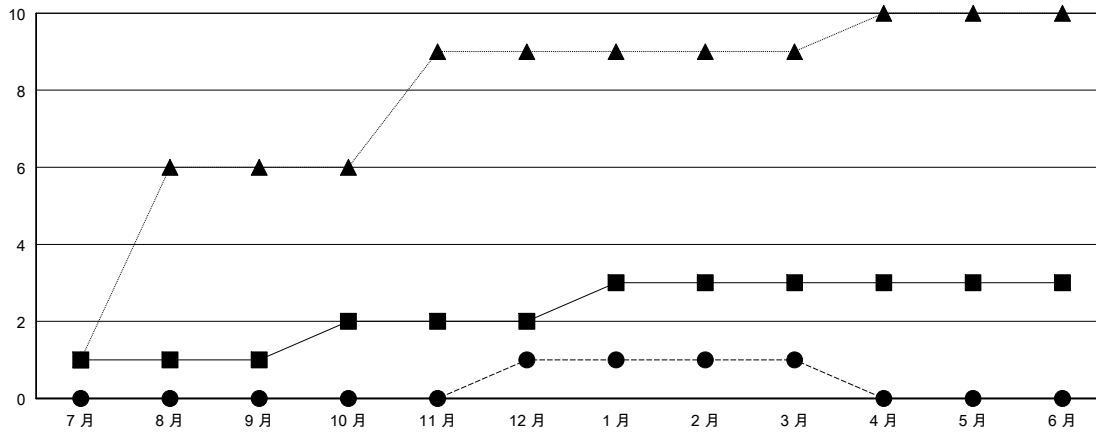

MONTHLY MEMBERSHIP PROGRESS REPORT

District 300A2

Results as of: 03/31/2018

GMT: PEI-JEN CHEN

地點 REP OF CHINA

GMT憲章區

分會			
成果 2017-2018			
季	新分會目標	新會	會員流失的分會
7月/8月/9月	1	0	4
10月/11月/12月	1	1	1
1月/2月/3月	1	0	0
4月/5月/6月	0	0	0

位會員@每位須繳			
成果 2017-2018			
季	會員淨增長目標	實際會員增長數	實際退會會員 (包括轉會)
7月/8月/9月	196	603	818
10月/11月/12月	-60	125	82
1月/2月/3月	30	118	7
4月/5月/6月	0	0	0

目標與實際新會累積

目標和實際會員累積

已取消的分會: 5	102 CLUBS OF 117 增添1位或以上的新會員	性別分佈 男 2,484 (62.74%) 女 1,475 (37.26%) 年度女性會員百分比目標: 5%
放棄的會員	點擊這裡取得累計會員數據	總計家庭單位會員數 641
過世 6		支付減半會費的家庭會員 347
分會已取消 12		
其他 889		
總計 907		